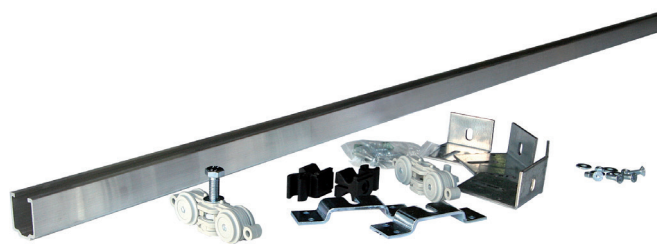

ECLISSE FALON KÍVÜL FUTÓ KÉSZLET

ALKATRÉSZKÉSZLET

Az ECLISSE a falban futó tolóajtó rendszerrel megegyező minőségben gyártja a fal előtt futó tolóajtó vasalatot is, amelynek a tervezési élettartalma 100 000 nyitás.

Erre garancia:

- nagy teherbírású golyóscsapággal ellátott görgők
- hosszú élettartalmú speciális alumínium ötvözetű 2000 mm hosszú sín
- visszapattanást gátló, állítható első - hátsó ütközők
- oldalfalra történő stabil rögzítésre alkalmas 4 db. erősített acél profil, állítható sín elhelyezéssel.

(a)	1 x	
(b)	4 x	
(c)	4 x	
(d)	4 x	
(e)	4 x	
(f)	2 x	
(g)	2 x	
(h)	2 x	
(i)	8 x	
(l)	2 x	
(m)	1 x	

Ez a vasalat lehetőséget nyújt az egyszárnyú, illetve a két szett összeépítésével, a kétszárnyú tolóajtók kialakítására.

A falban futó tolóajtóknál már megismert kiegészítők is szabadon alkalmazhatók:

- Rallenty Soft, automata visszahúzás az utolsó 150 mm hosszban
- szinkronmozgató, kétszárnyú változatnál
- üveglap megfogás, keret nélküli üveglap rögzítése egy és kétszárnyú tolóajtóknál.