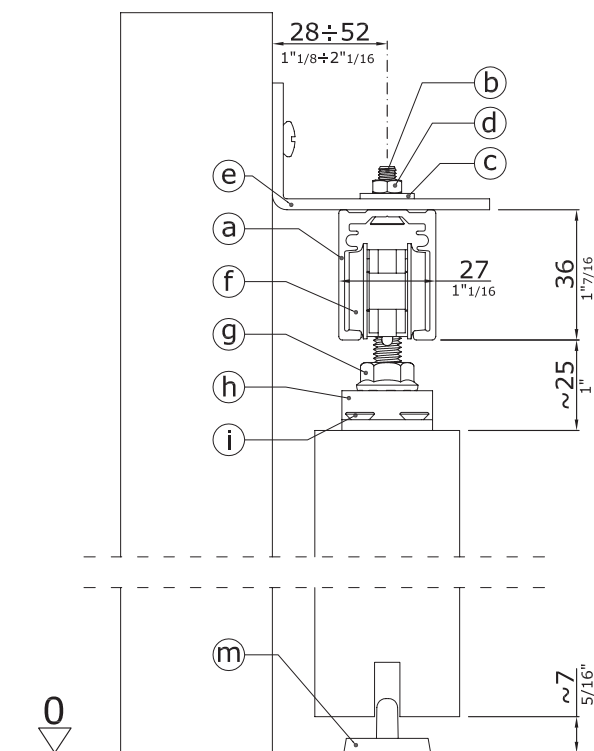

ECLISSE FALON KÍVÜL FUTÓ KÉSZLET

ALKATRÉSZKÉSZLET

Az ECLISSE a falban futó tolóajtó rendszerrel megegyező minőségben gyártja a fal előtt futó tolóajtó vasalatot is, amelynek a tervezési élettartalma 100 000 nyitás.

Erre garancia:

- nagy teherbírású golyóscsapággal ellátott görgők
- hosszú élettartalmú speciális alumínium ötvözetű 2000 mm hosszú sín
- visszapattanást gátló, állítható első - hátsó ütközők
- oldalfalra történő stabil rögzítésre alkalmas 4 db. erősített acél profil, állítható sín elhelyezéssel.

(a)	1 x	
(b)	4 x	
(c)	4 x	
(d)	4 x	
(e)	4 x	
(f)	2 x	
(g)	2 x	
(h)	2 x	
(i)	8 x	
(l)	2 x	
(m)	1 x	

Ez a vasalat lehetőséget nyújt az egyszárnyú, illetve a két szett összeépítésével, a kétszárnyú tolóajtók kialakítására.